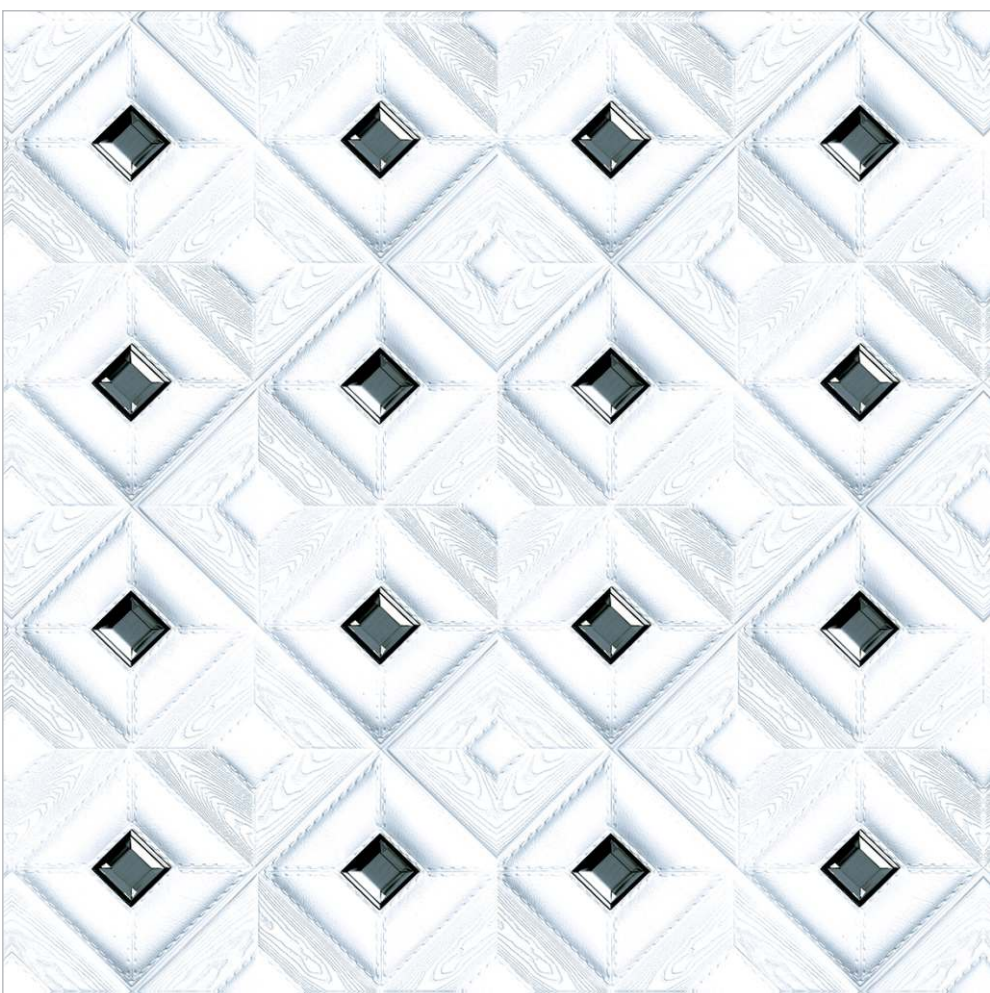

— SIZE :
600X600MM

600x
600mm

Polished
Finish

8074

8078

— FINISH :
POLISHED

— SIZE :
600X600MM

8079