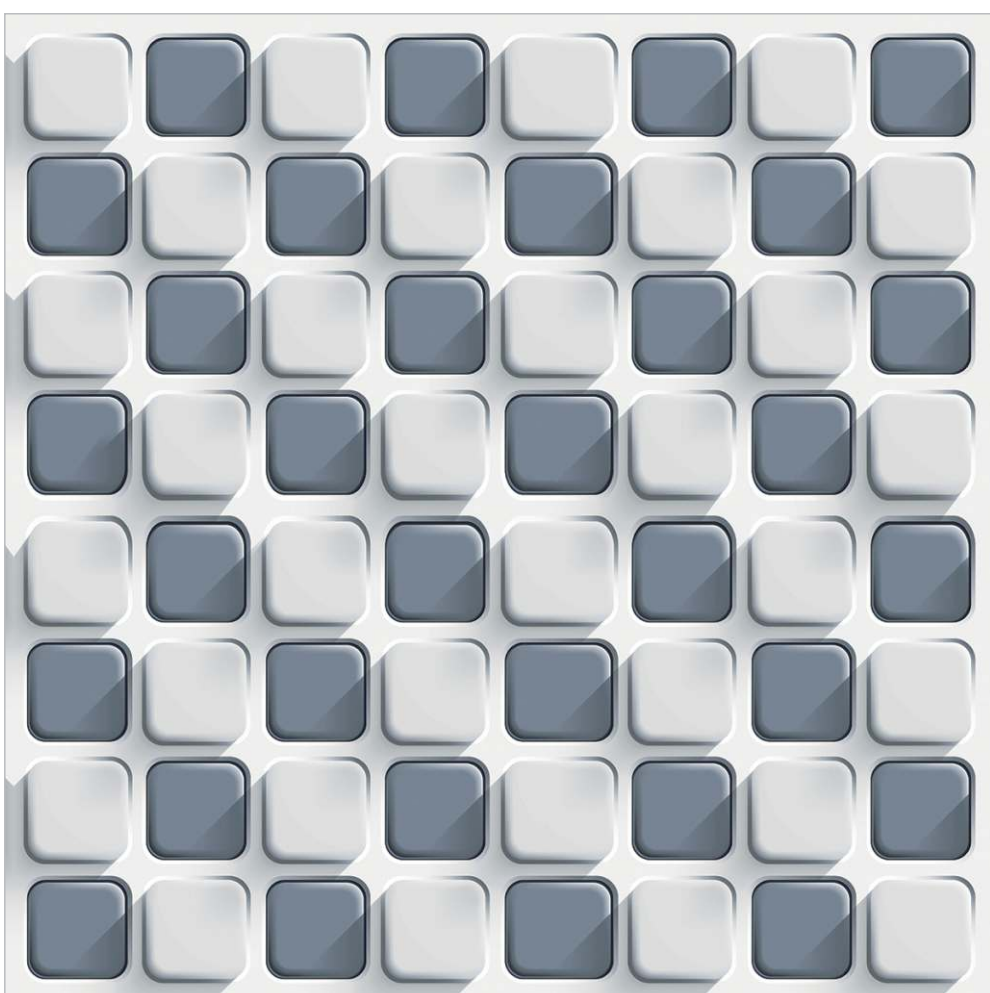

— SIZE :
600X600MM

8034

— FINISH :
POLISHED

— SIZE :
600X600MM

8035

— FINISH :
POLISHED

— SIZE :
600X600MM

600x
600mm