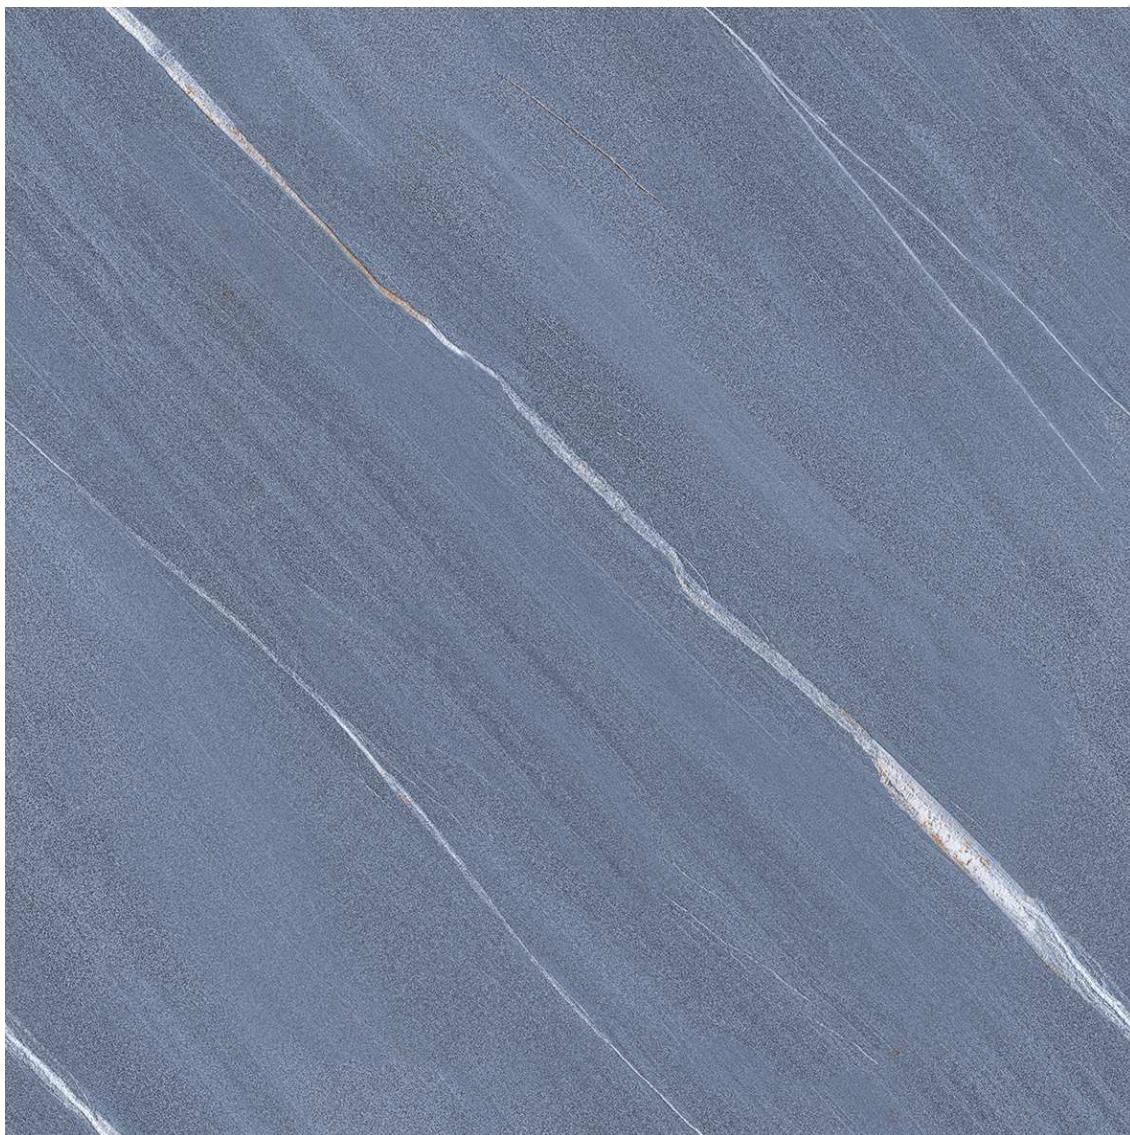

ADROCK DARK BLUE