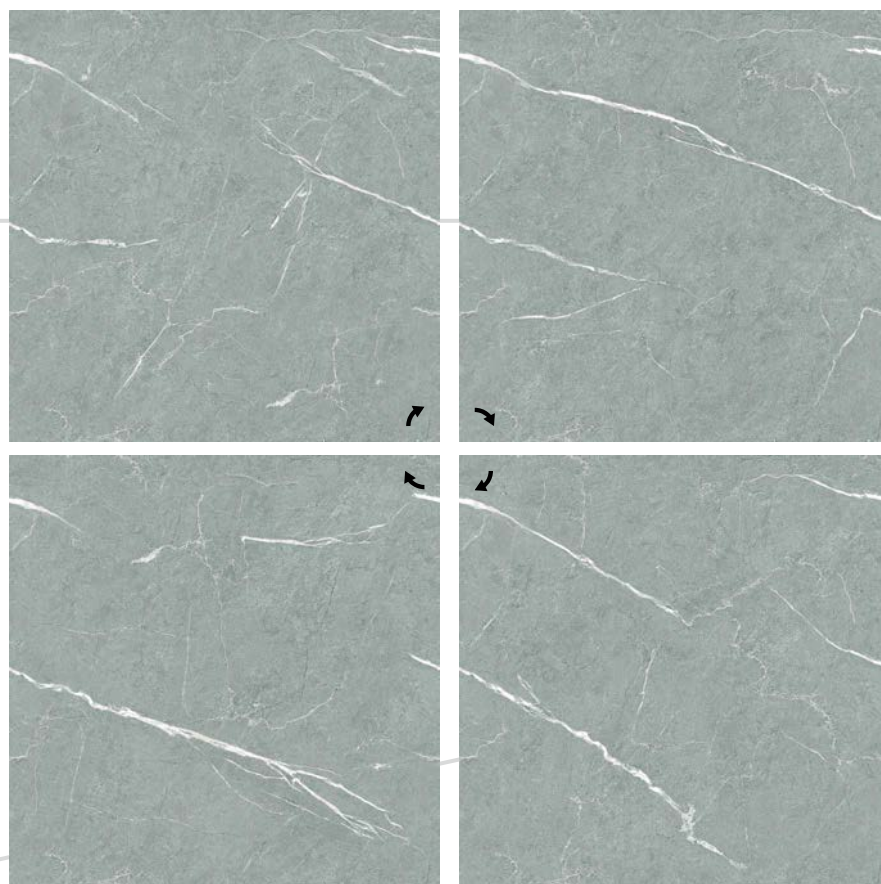

## NIVEL GREEN

**IMPÍO**  
ENDLESS COLLECTION

SIZE :  
600x600mm

FINISH :  
POLISHED

FACES:  
4 RANDOMS

NIVEL GREY

**IMPÍO**  
ENDLESS COLLECTION

SIZE :  
600x600mm