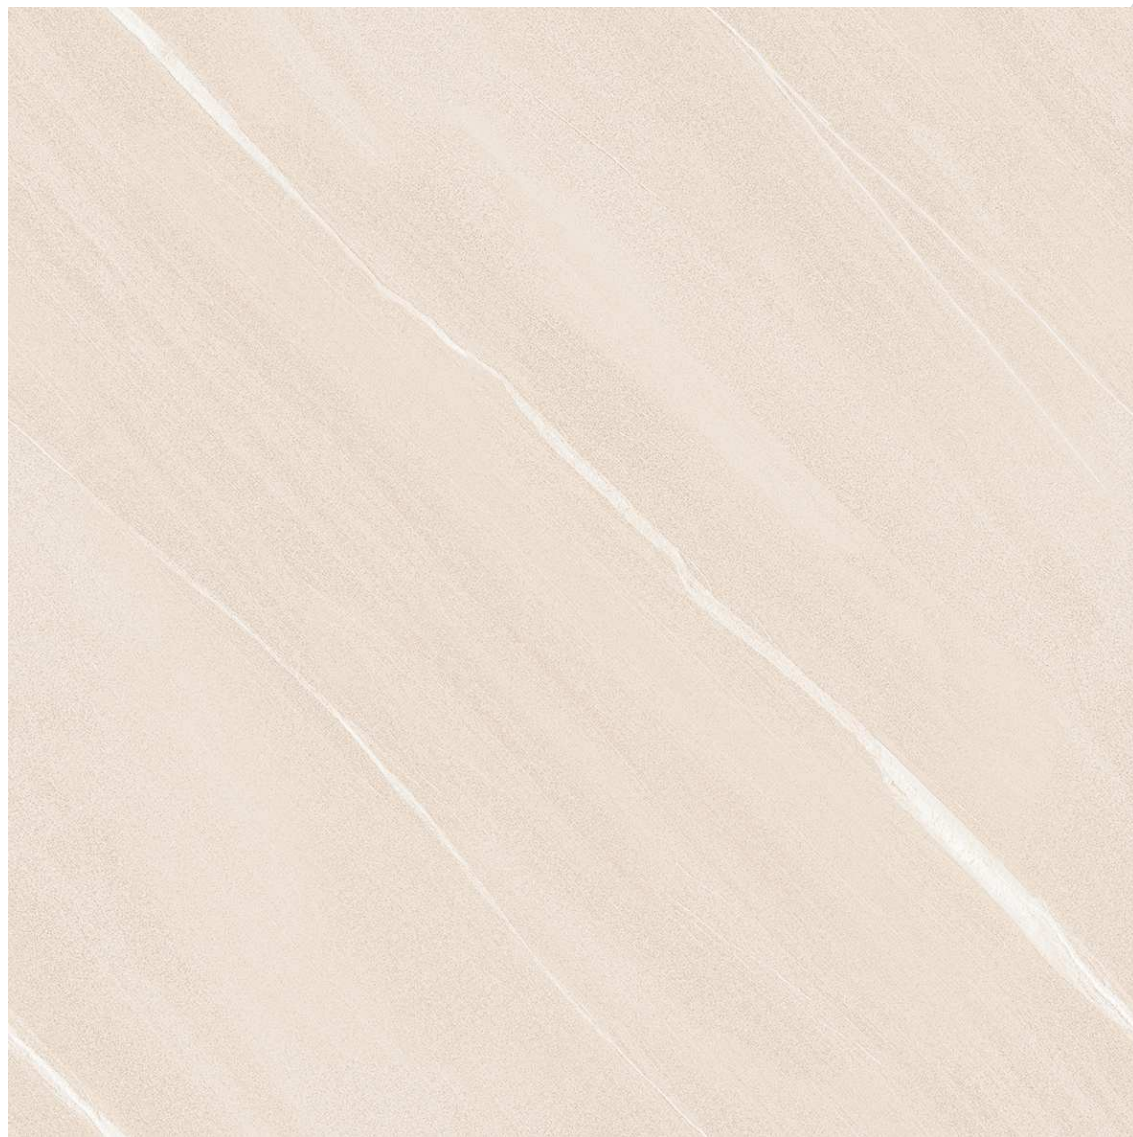

ADROCK LIGHT BROWN